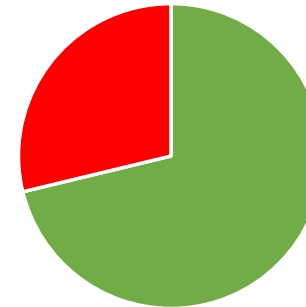

Menü 2 der Woche
Dienstag 06.02.24
Kässpätzle mit Emmentalerkäse