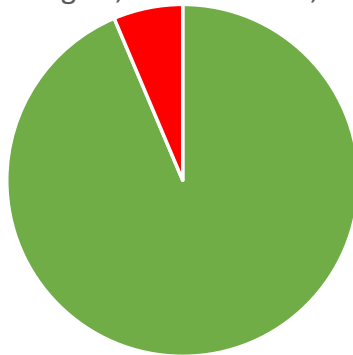

Essensbewertung der Kinder

KW 06	Mo				Di				Mi				Do				Fr			
	Menü 1		Menü 2		Menü 1		Menü 2		Menü 1		Menü 2		Menü 1		Menü 2		Menü 1		Menü 2	
gut	147	94%	30	73%	0		104	71%	109		13	52%	0		107	64%				
schlecht	10	6%	11	27%	0		42	29%	43		12	48%	0		59	36%				
Beteiligung	157		41		0		146		152		25		0		166					
Gesamtzahl	198				146				177				166							

Menü 1 der Woche
Montag 05.02.24
Chickenfingers, Salzkartoffeln, Cocktailsoße