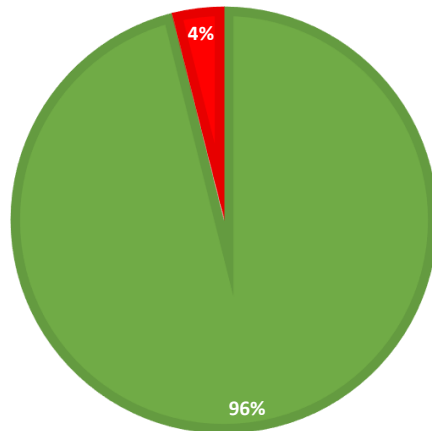

Essensbewertung der Kinder

KW 49	Mo 04.12.23				Di 05.12.23				Mi 06.12.23				Do 07.12.23				Fr 08.12.23			
	Menü 1		Menü 2		Menü 1		Menü 2		Menü 1		Menü 2		Menü 1		Menü 2		Menü 1		Menü 2	
gut	88	72%	19	68%	0		74	59%	0		123	93%	172	96%	10	91%	0		11	92%
schlecht	35	28%	9	32%	0		52	41%	0		9	7%	7	4%	1	9%	0		1	8%
Beteiligung	123		28		0		126		0		132		179		11		0		12	
Gesamtzahl	151				126				132				190				12			

MENÜ 1 DER WOCHE DONNERSTAG, 07.12.23 GEFLÜGEL-SCHNITZEL MIT KARTOFFELSALAT

■ gut ■ schlecht

MENÜ 2 DER WOCHE MITTWOCH, 06.12.23 EIERPFANNENKUCHEN MIT APFEL-ZIMT-MUS

■ gut ■ schlecht