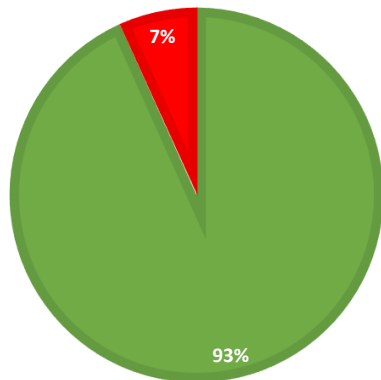

## Essensbewertung der Kinder

KW 50	Mo 11.12.23				Di 12.12.23				Mi 13.12.23				Do 14.12.23				Fr 15.12.23			
	Menü 1		Menü 2		Menü 1		Menü 2		Menü 1		Menü 2		Menü 1		Menü 2		Menü 1		Menü 2	
gut	111	93%	22	69%	0		105	76%	0		116	73%	77	79%	4	50%	0		12	60%
schlecht	8	7%	10	31%	0		33	24%	0		46	29%	20	21%	4	50%	0		8	40%
Beteiligung	119		32		0		138		0		159		97		8		0		20	
Gesamtzahl	151				138				159				105				20			

### MENÜ 1 DER WOCHE MONTAG, 11.12.23 CHICKEN FINGERS+ SALZKARTOFFELN MIT COCKTAILSOÛE

■ gut ■ schlecht