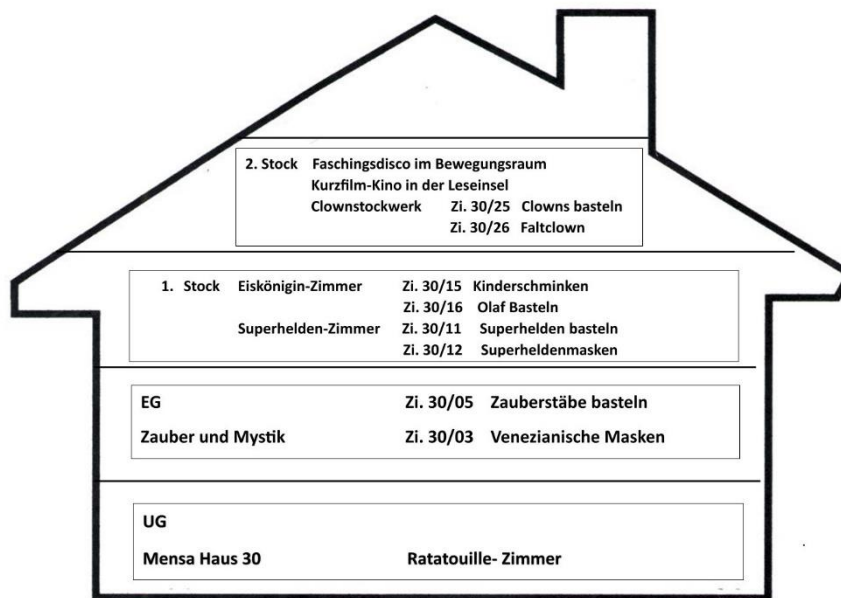

Große MITEINANDERZEIT

Faschingsparty in der Riedseeschule

Wegweiser Faschingsaktion

Am Mittwoch vor den Faschingsferien gab es mal wieder eine große **Miteinanderzeit** zum Thema Fasching. Im ganzen Haus 30 gab es in jedem Zimmer tolle Aktionen. Ob Kinderschminken, verschiedene Bastelangebote, Kinderdisco oder sich an der Snack- und Getränkebar versorgen alles war möglich.