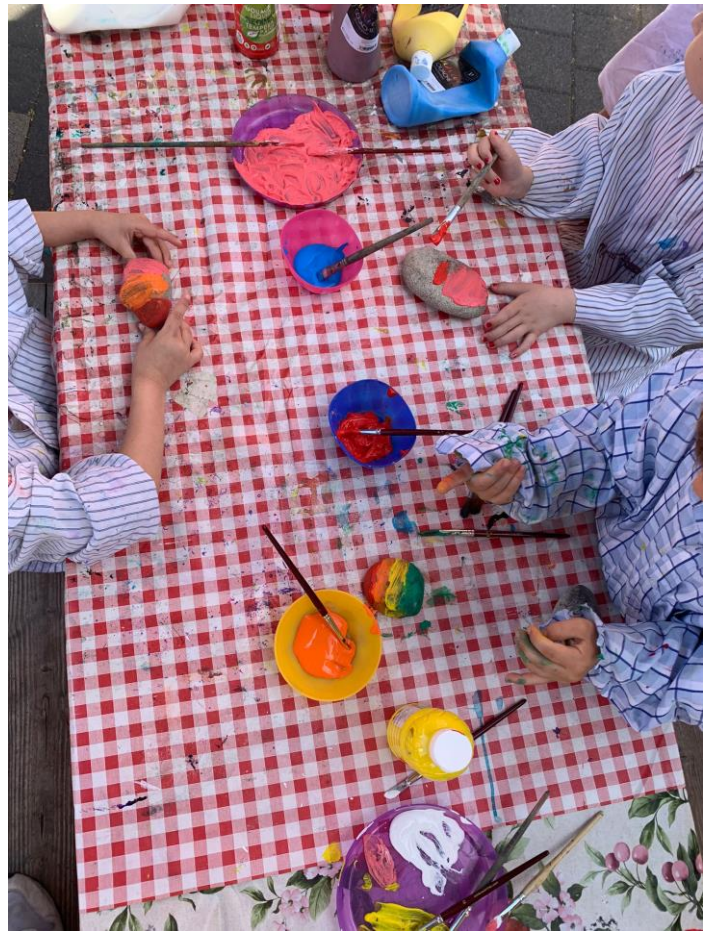

Pfingstferien-
betreuung 2023

**Nabu-Ausflug zum Bachtal
Schwäblesklinge**

Tenniscamp

Wir waren mit unserem Tenniscamp auf den Tennisplätzen des TEC Waldau Stuttgart e.V.

Wasserschlacht

Outdoor- Bewegungslandschaft auf dem Sportplatz des KCGs

Mit allen Kindern sind wir zur Sigmaringer Straße gelaufen und haben am Nachmittag unterschiedliche Bewegungslandschaften ausprobieren dürfen.

Kreatives Steine bemalen

Für die Verschönerung des Schulgartens in der Vaihinger Straße haben wir schöne bunte Steine bemalt

Krepppapierblumenstrauß

Der Vorteil an einem
Krepppapierblumenstrauß, er welkt nicht!

Toilettenverschönerung in der Vaihinger Straße 30

Wir haben die Toiletten mit einer Unterwasserwelt verschönert