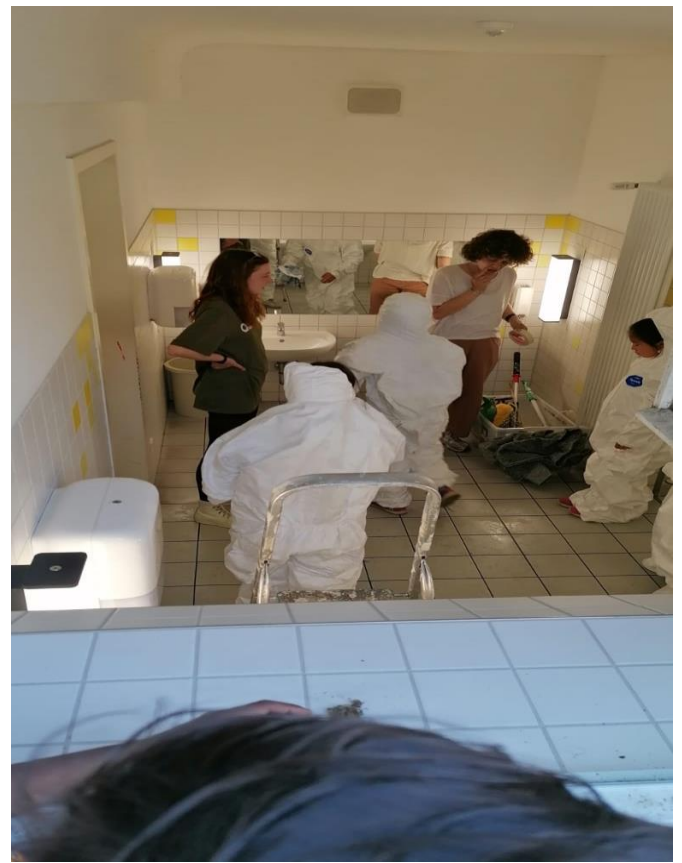

Pfingstferien-
betreuung 2023

**Nabu-Ausflug zum Bachtal
Schwäblesklinge**

Tenniscamp

Wir waren mit unserem Tenniscamp auf den Tennisplätzen des TEC Waldau Stuttgart e.V.

Wasserschlacht

Outdoor- Bewegungslandschaft auf dem Sportplatz des KCGs

Mit allen Kindern sind wir zur Sigmaringer Straße gelaufen und haben am Nachmittag unterschiedliche Bewegungslandschaften ausprobieren dürfen.

Kreatives Steine bemalen

Für die Verschönerung des Schulgartens in der Vaihinger Straße haben wir schöne bunte Steine bemalt

Krepppapierblumenstrauß

Der Vorteil an einem
Krepppapierblumenstrauß, er welkt nicht!

Toilettenverschönerung in der Vaihinger Straße 30

Wir haben die Toiletten mit einer Unterwasserwelt verschönert