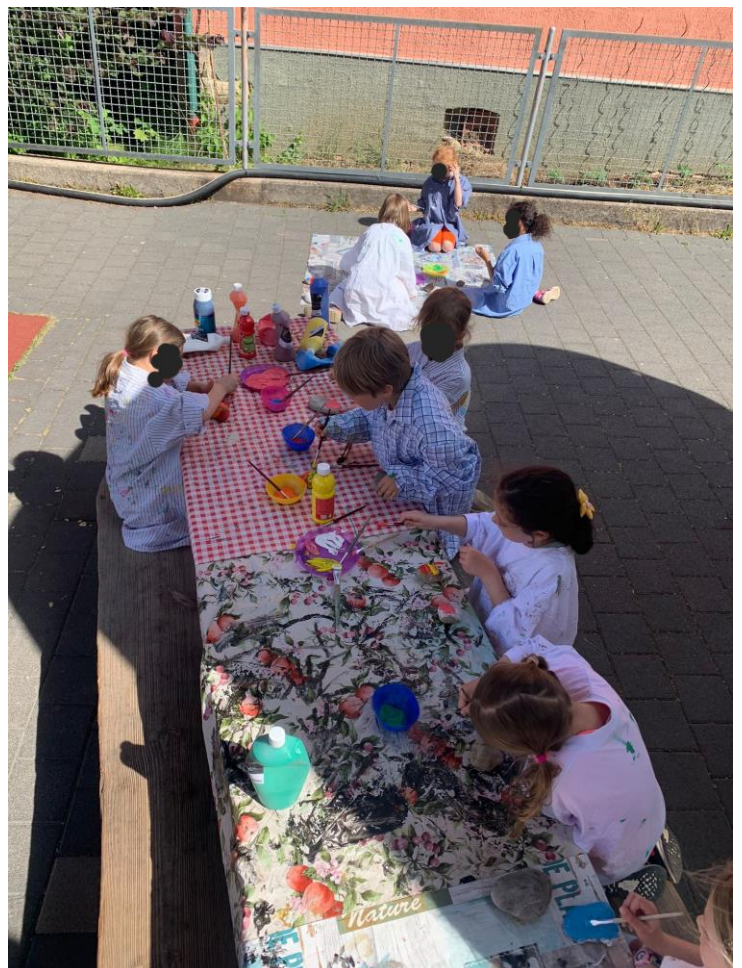

Pfingstferien-
betreuung 2023

**Nabu-Ausflug zum Bachtal
Schwäblesklinge**

Tenniscamp

Wir waren mit unserem Tenniscamp auf den Tennisplätzen des TEC Waldau Stuttgart e.V.

Wasserschlacht

Outdoor- Bewegungslandschaft auf dem Sportplatz des KCGs

Mit allen Kindern sind wir zur Sigmaringer Straße gelaufen und haben am Nachmittag unterschiedliche Bewegungslandschaften ausprobieren dürfen.

Kreatives Steine bemalen

Für die Verschönerung des Schulgartens in der Vaihinger Straße haben wir schöne bunte Steine bemalt