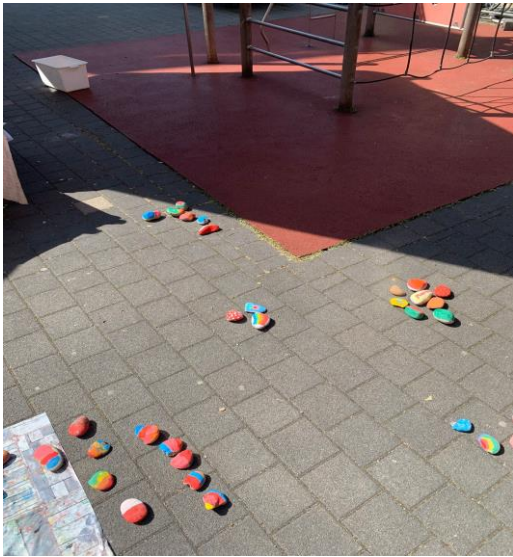

Pfingstferien-
betreuung 2023

**Nabu-Ausflug zum Bachtal
Schwäblesklinge**

Tenniscamp

Wir waren mit unserem Tenniscamp auf den Tennisplätzen des TEC Waldau Stuttgart e.V.

Wasserschlacht

Outdoor- Bewegungslandschaft auf dem Sportplatz des KCGs

Mit allen Kindern sind wir zur Sigmaringer Straße gelaufen und haben am Nachmittag unterschiedliche Bewegungslandschaften ausprobieren dürfen.

Kreatives Steine bemalen

Für die Verschönerung des Schulgartens in der Vaihinger Straße haben wir schöne bunte Steine bemalt

Krepppapierblumenstrauß

Der Vorteil an einem
Krepppapierblumenstrauß, er welkt nicht!

Toilettenverschönerung in der Vaihinger Straße 30

Wir haben die Toiletten mit einer Unterwasserwelt verschönert