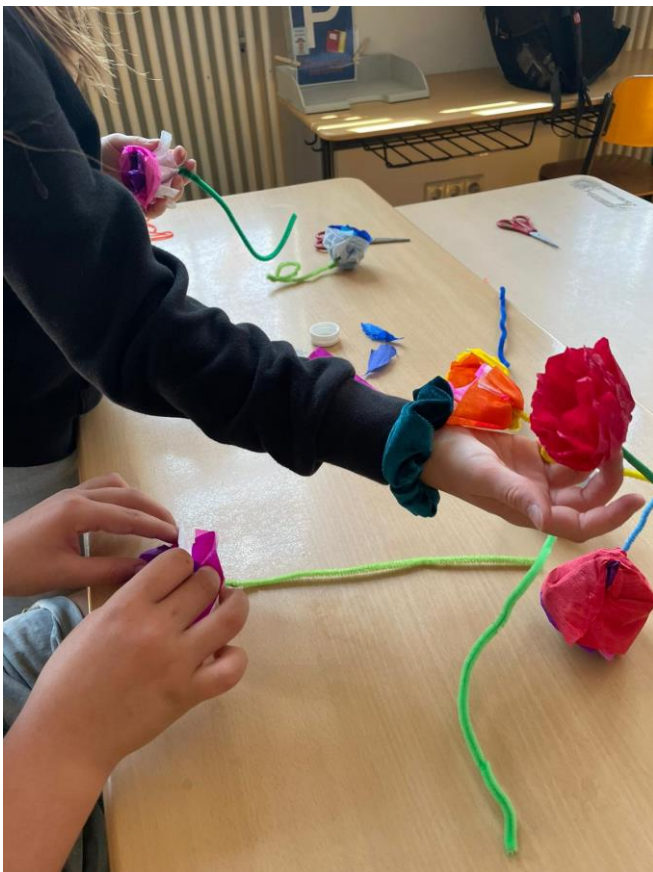

Pfingstferien-
betreuung 2023

**Nabu-Ausflug zum Bachtal
Schwäblesklinge**

Tenniscamp

Wir waren mit unserem Tenniscamp auf den Tennisplätzen des TEC Waldau Stuttgart e.V.

Wasserschlacht

Outdoor- Bewegungslandschaft auf dem Sportplatz des KCGs

Mit allen Kindern sind wir zur Sigmaringer Straße gelaufen und haben am Nachmittag unterschiedliche Bewegungslandschaften ausprobieren dürfen.

Kreatives Steine bemalen

Für die Verschönerung des Schulgartens in der Vaihinger Straße haben wir schöne bunte Steine bemalt

Krepppapierblumenstrauß

Der Vorteil an einem
Krepppapierblumenstrauß, er welkt nicht!

Toilettenverschönerung in der Vaihinger Straße 30

Wir haben die Toiletten mit einer Unterwasserwelt verschönert